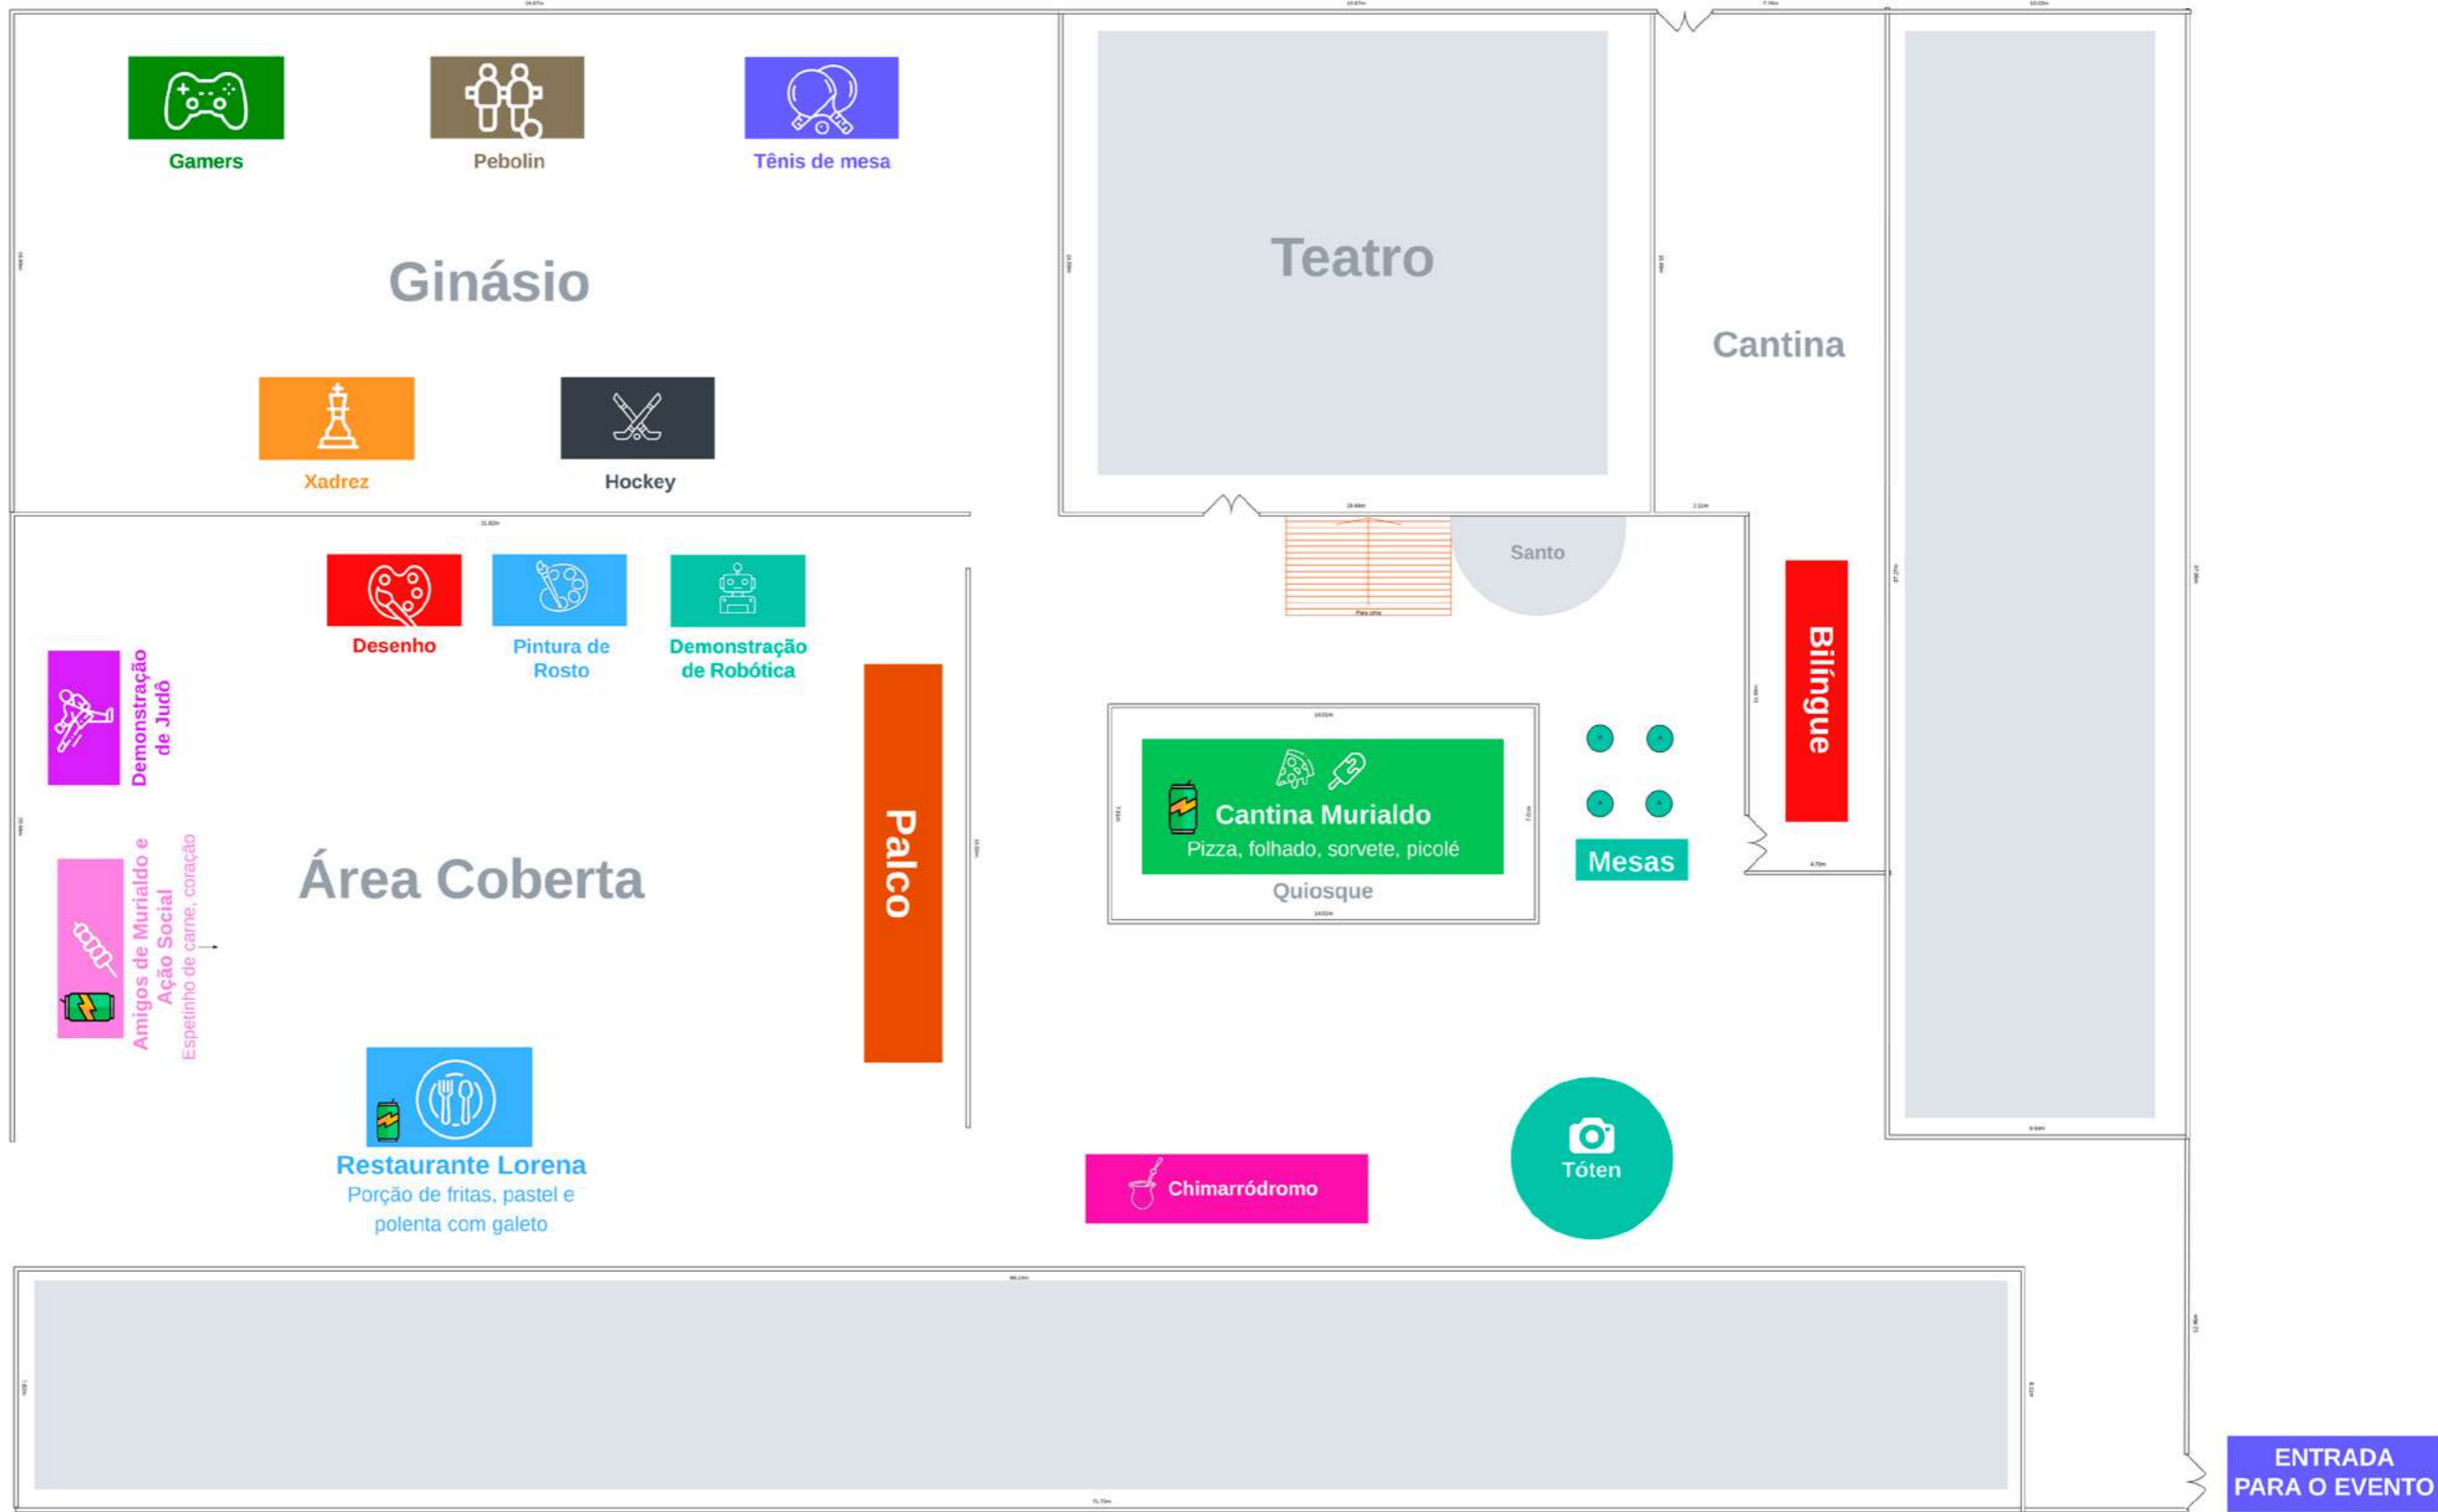

PIT STOP DO CHURROS

*VENDA DE BEBIDA

Churros Tradicionais	R\$8,00
Churros Gourmet.....	R\$ 13,00
Crepes Simples.....	R\$15,00
Crepes Duplo.....	R\$25,00

BEBIDAS

Refrigerante (lata)	R\$ 6,00
Suco de caixinha	R\$ 5,00
Água c/ou sem gás	R\$ 5,00

M A P A D O E V E N T O

Food Truck
Cachorro quente, burger e cheeseburger

Pit Stop do Churros
Churros e crepes

Estação da Pipoca
Algodão-doce e pipoca

Maluan
Fondue, Docinhos e Fini

Brinquedos Infláveis

PROGRAMAÇÃO